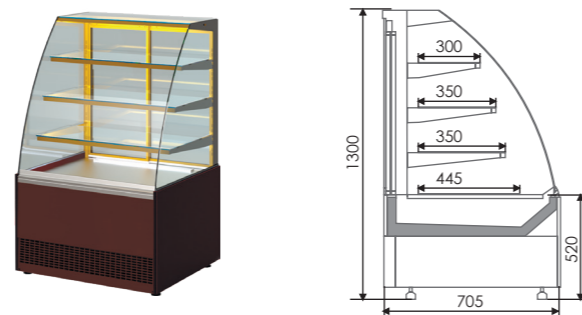

Нейтральные кондитерские витрины
Селенга С НО

Модель	Габаритные размеры (ДхШхВ), мм	Площадь выкладки, м²	Полезный объем, м³	Средняя потребляемая электроэнергия в сутки, кВт/ч	Масса нетто, кг	Габариты в упаковке, (ДхШхВ) мм
Селенга CSG 55 НО	586x704x1310	1,17	-	0,25	90	780x1010x1500
Селенга CSG 80 НО	836x704x1310	1,17	-	0,40	105	1030x1010x1500
Селенга CSG 120 НО	1236x704x1310	1,75	-	0,60	130	1430x1010x1500