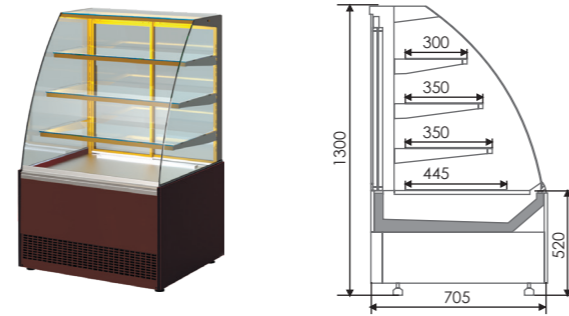

Угловые нейтральные кондитерские витрины  
**Селенга С УН НО**

Расчетные столы  
**Селенга С РС**

Кондитерские витрины  
**Селенга С ВВ**  
(+6...+12 °С)

| Модель             | Габаритные размеры (ДхШхВ), мм | Площадь выкладки, м <sup>2</sup> | Полезный объем, м <sup>3</sup> | Средняя потребляемая электроэнергия в сутки, кВт/ч | Масса нетто, кг | Габариты в упаковке, (ДхШхВ) мм |
|--------------------|--------------------------------|----------------------------------|--------------------------------|--|-----------------|---------------------------------|
| Селенга CSG 55 ВВ  | 586x704x1310                   | 0,79                             | 0,12                           | 6,07   | 123             | 780x1010x1500                   |
| Селенга CSG 80 ВВ  | 836x704x1310                   | 1,17                             | 0,18                           | 7,06   | 151             | 1030x1010x1500                  |
| Селенга CSG 120 ВВ | 1236x704x1310                  | 1,75                             | 0,26                           | 8,21   | 190             | 1430x1010x1500                  |