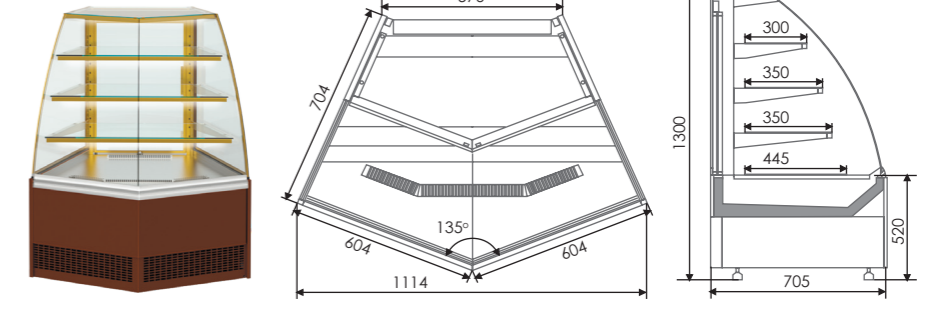

Угловые нейтральные кондитерские витрины
Селенга С УН ВС

Модель	Габаритные размеры (ДхШхВ), мм	Площадь выкладки, м²	Полезный объем, м³	Средняя потребляемая электроэнергия в сутки, кВт/ч	Масса нетто, кг	Габариты в упаковке, (ДхШхВ) мм
Селенга CSG УН45 НО	1114x880x1310	1,33	-	0,50	120	1350x1190x1500

Расчетные столы
Селенга С РС