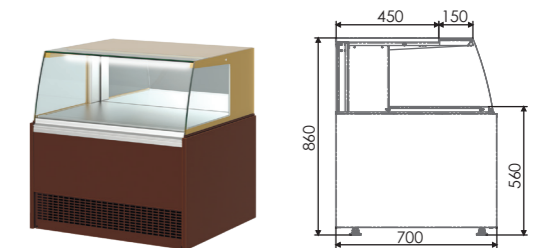

Модель	Габаритные размеры (ДхШхВ), мм	Площадь выкладки, м²	Средняя потребляемая электроэнергия в сутки, кВт/ч	Масса нетто, кг	Габариты в упаковке, (ДхШхВ) мм
Селенга С РС 60	650x700x860	0,45	0,08	45	950x1000x1160
Селенга С РС 80	850x700x860	0,60	0,12	58	1150x1000x1160