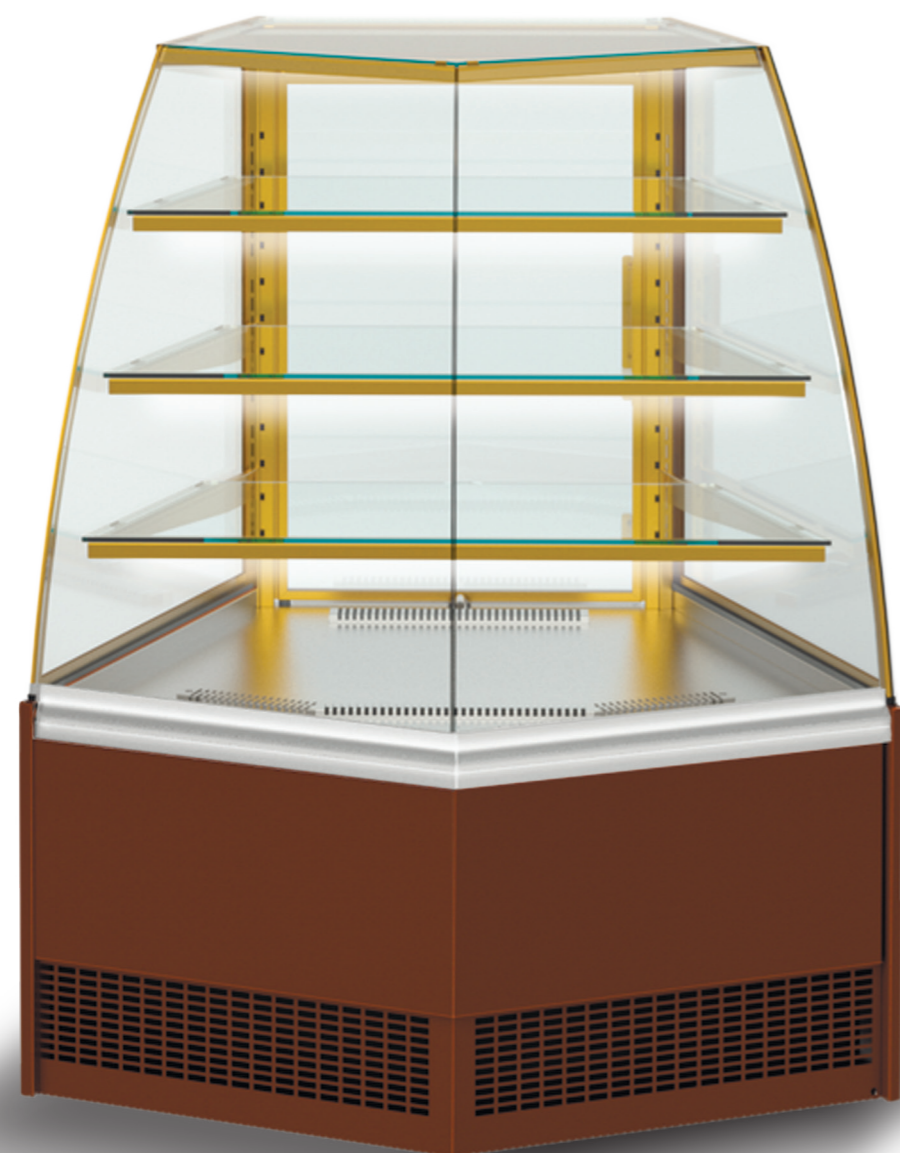

## Витрины кондитерские СЕЛЕНГА С

Кондитерские витрины Селенга С – это серия холодильных витрин элегантного классического дизайна с изогнутыми стеклами. Кондитерские витрины разных температурных режимов используются для демонстрации и хранения кондитерских изделий и выпечки, шоколада и конфет, пиццы и сэндвичей, напитков магазинами и мини-маркетами, кафе и кондитерскими, супермаркетами и АЗС.

Угловые нейтральные кондитерские витрины  
**Селенга С УН НО**

Расчетные столы  
**Селенга С РС**

Кондитерские витрины  
**Селенга С ВВ**  
(+6...+12 °С)

| Модель             | Габаритные размеры (ДхШхВ), мм | Площадь выкладки, м <sup>2</sup> | Полезный объем, м <sup>3</sup> | Средняя потребляемая электроэнергия в сутки, кВт/ч | Масса нетто, кг | Габариты в упаковке, (ДхШхВ) мм |
|--------------------|--------------------------------|----------------------------------|--------------------------------|--|-----------------|---------------------------------|
| Селенга CSG 55 ВВ  | 586x704x1310                   | 0,79                             | 0,12                           | 6,07   | 123             | 780x1010x1500                   |
| Селенга CSG 80 ВВ  | 836x704x1310                   | 1,17                             | 0,18                           | 7,06   | 151             | 1030x1010x1500                  |
| Селенга CSG 120 ВВ | 1236x704x1310                  | 1,75                             | 0,26                           | 8,21   | 190             | 1430x1010x1500                  |