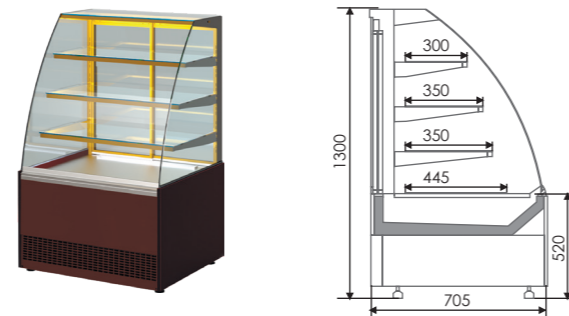

Кондитерские витрины
Селенга С ВС
(0...+7 °С)

Модель	Габаритные размеры (ДхШхВ), мм	Площадь выкладки, м²	Полезный объем, м³	Средняя потребляемая электроэнергия в сутки, кВт/ч	Масса нетто, кг	Габариты в упаковке, (ДхШхВ) мм
Селенга CDG 55 ВС	586x704x1310	0,79	0,12	6,07	123	780x1010x1500
Селенга CDG 80 ВС	836x704x1310	1,17	0,18	5,65	155	1030x1010x1500
Селенга CDG 120 ВС	1236x704x1310	1,75	0,26	6,57	202	1430x1010x1500