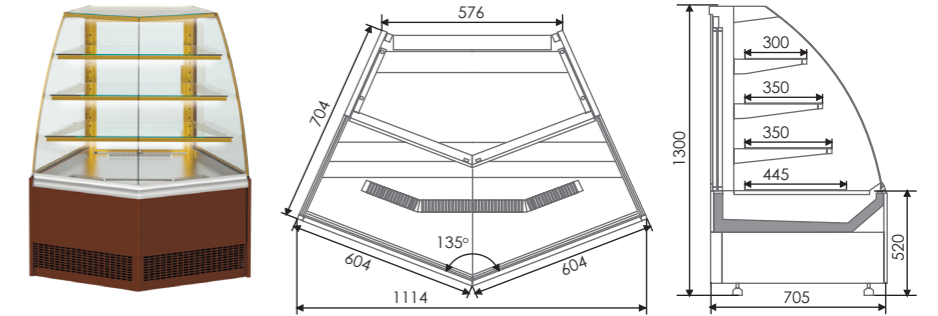

Угловые кондитерские витрины
Селенга С УН ВВ
(+6...+12 °С)

Модель	Габаритные размеры (ДхШхВ), мм	Площадь выкладки, м²	Полезный объем, м³	Средняя потребляемая электроэнергия в сутки, кВт/ч	Масса нетто, кг	Габариты в упаковке, (ДхШхВ) мм
Селенга CSG УН45 ВВ	1114x880x1310	1,33	0,17	7,6	150	1350x1190x1500